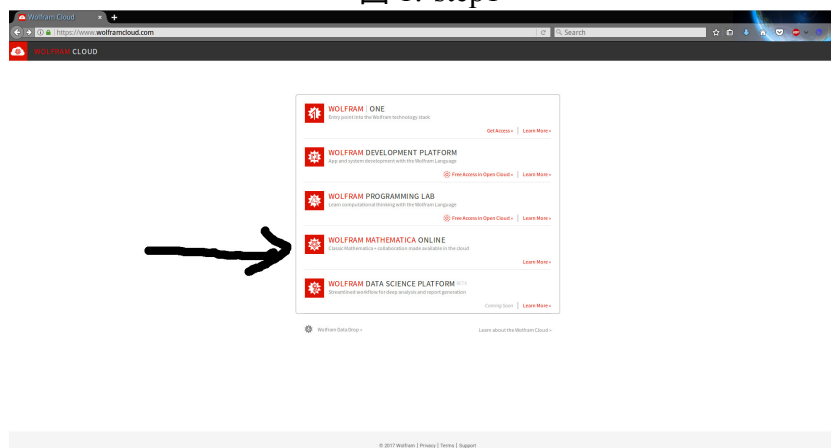

# 在线 Mathematica 的使用教程

1. 首先进入如下网页 <http://www.wolframcloud.com>，出现如图 1 所示界面 点击 WOLFRAM MATHEMATICA ONLINE，进入登陆界面。

图 1: step1

2. 登陆界面如图 2 所示，若无帐号点击 Create one 创建帐号，创建完后返回此页登陆。
3. 登陆完成后再次打开网页，<http://www.wolframcloud.com>，此时网页下部出现 Open New Notebook 选项，如图 3 所示。
4. 点击 Open New Notebook，出现图 4 所示界面，此时就可以输入命令使用在线 Mathematica 了。
5. Enjoy!

图 2: step2

图 3: step3

图 4: step4